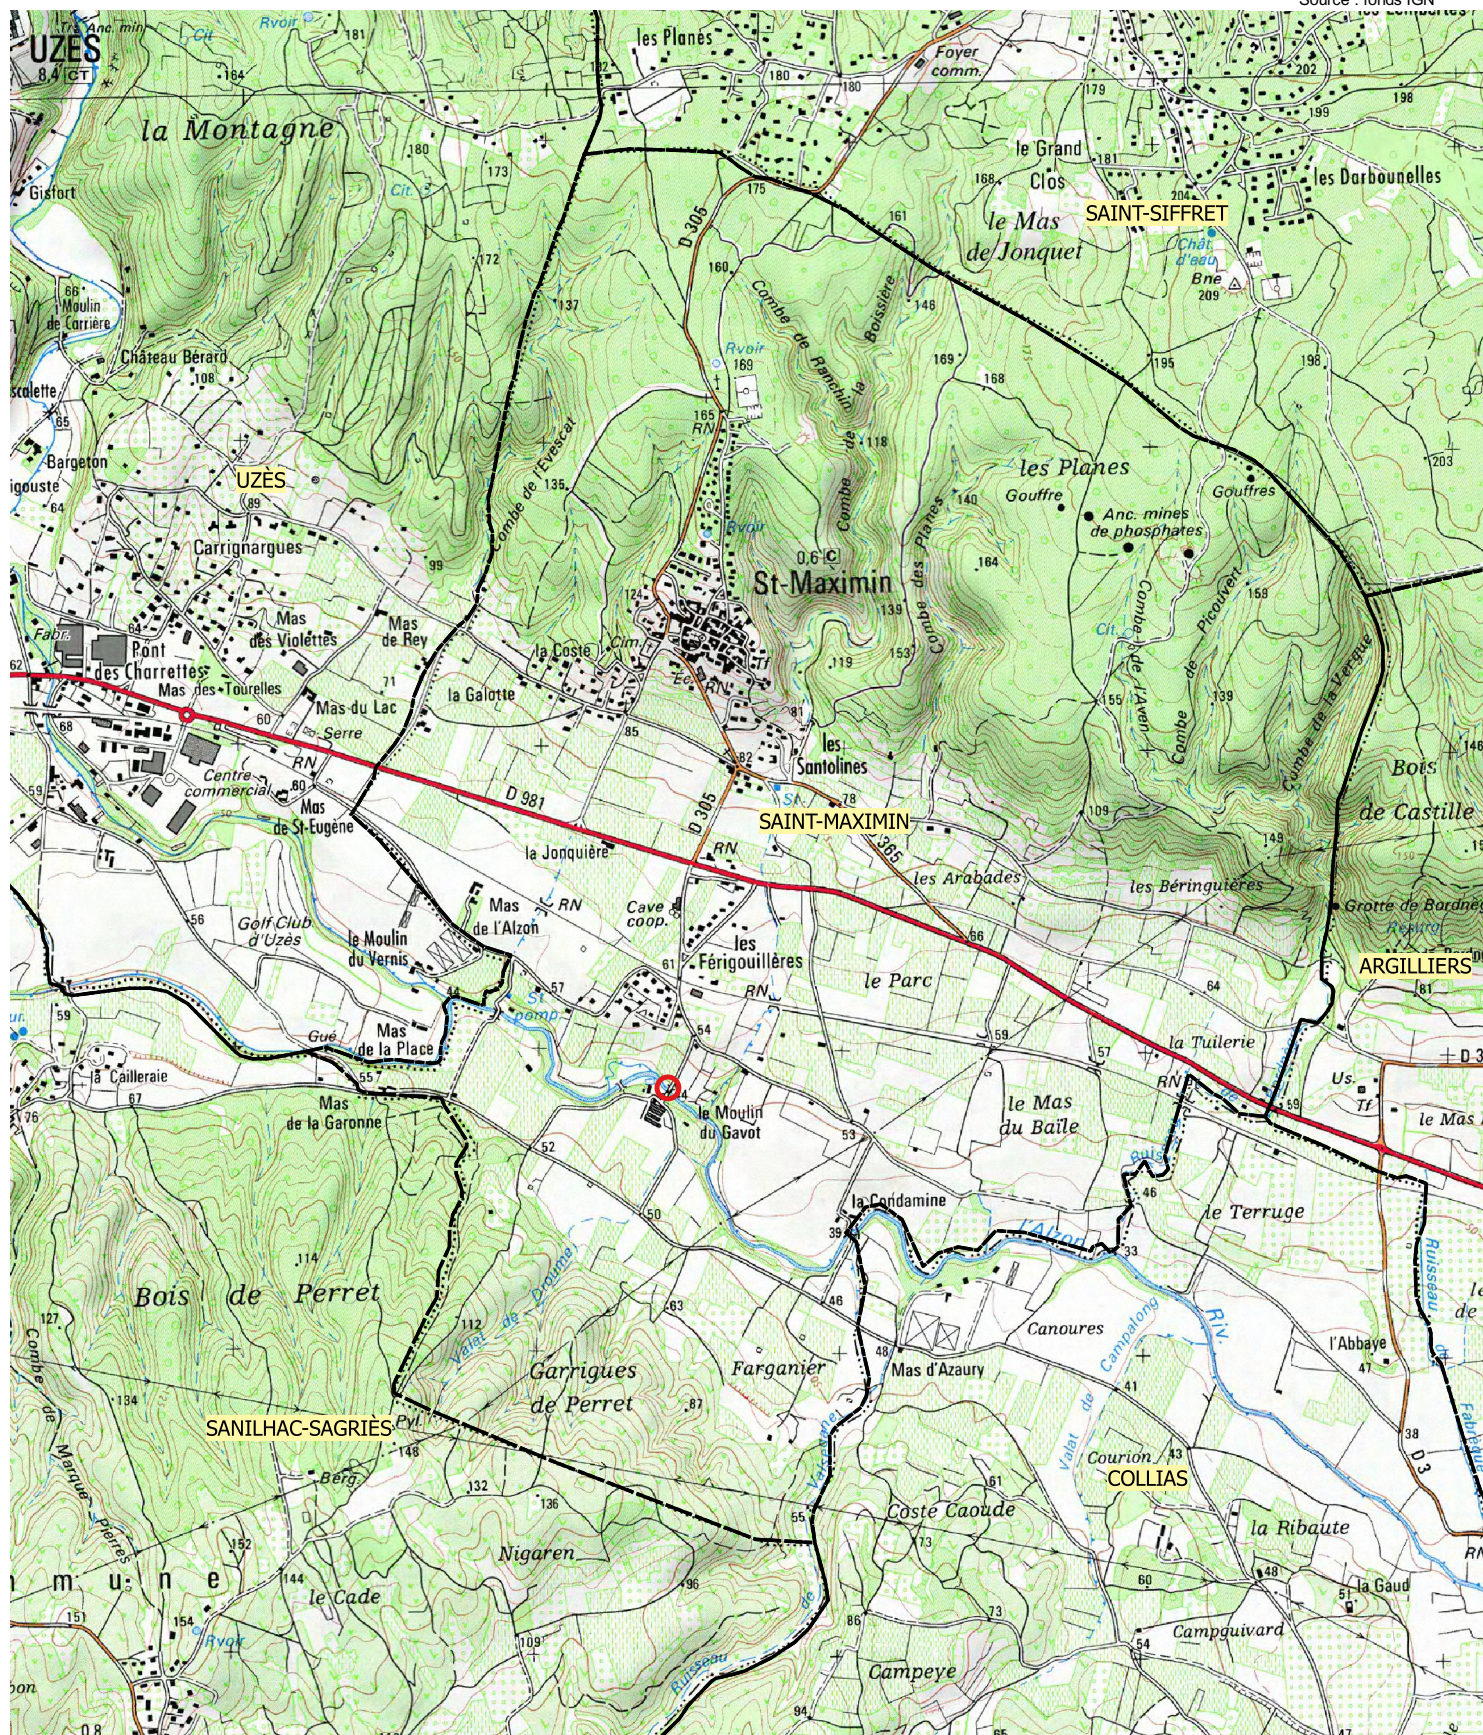

### Localisation géographique

Source : fonds IGN

0 250 500 750 1000 m

1:25 000

### Légende

-  Limites communales
-  Localisation du Pont du Gavot